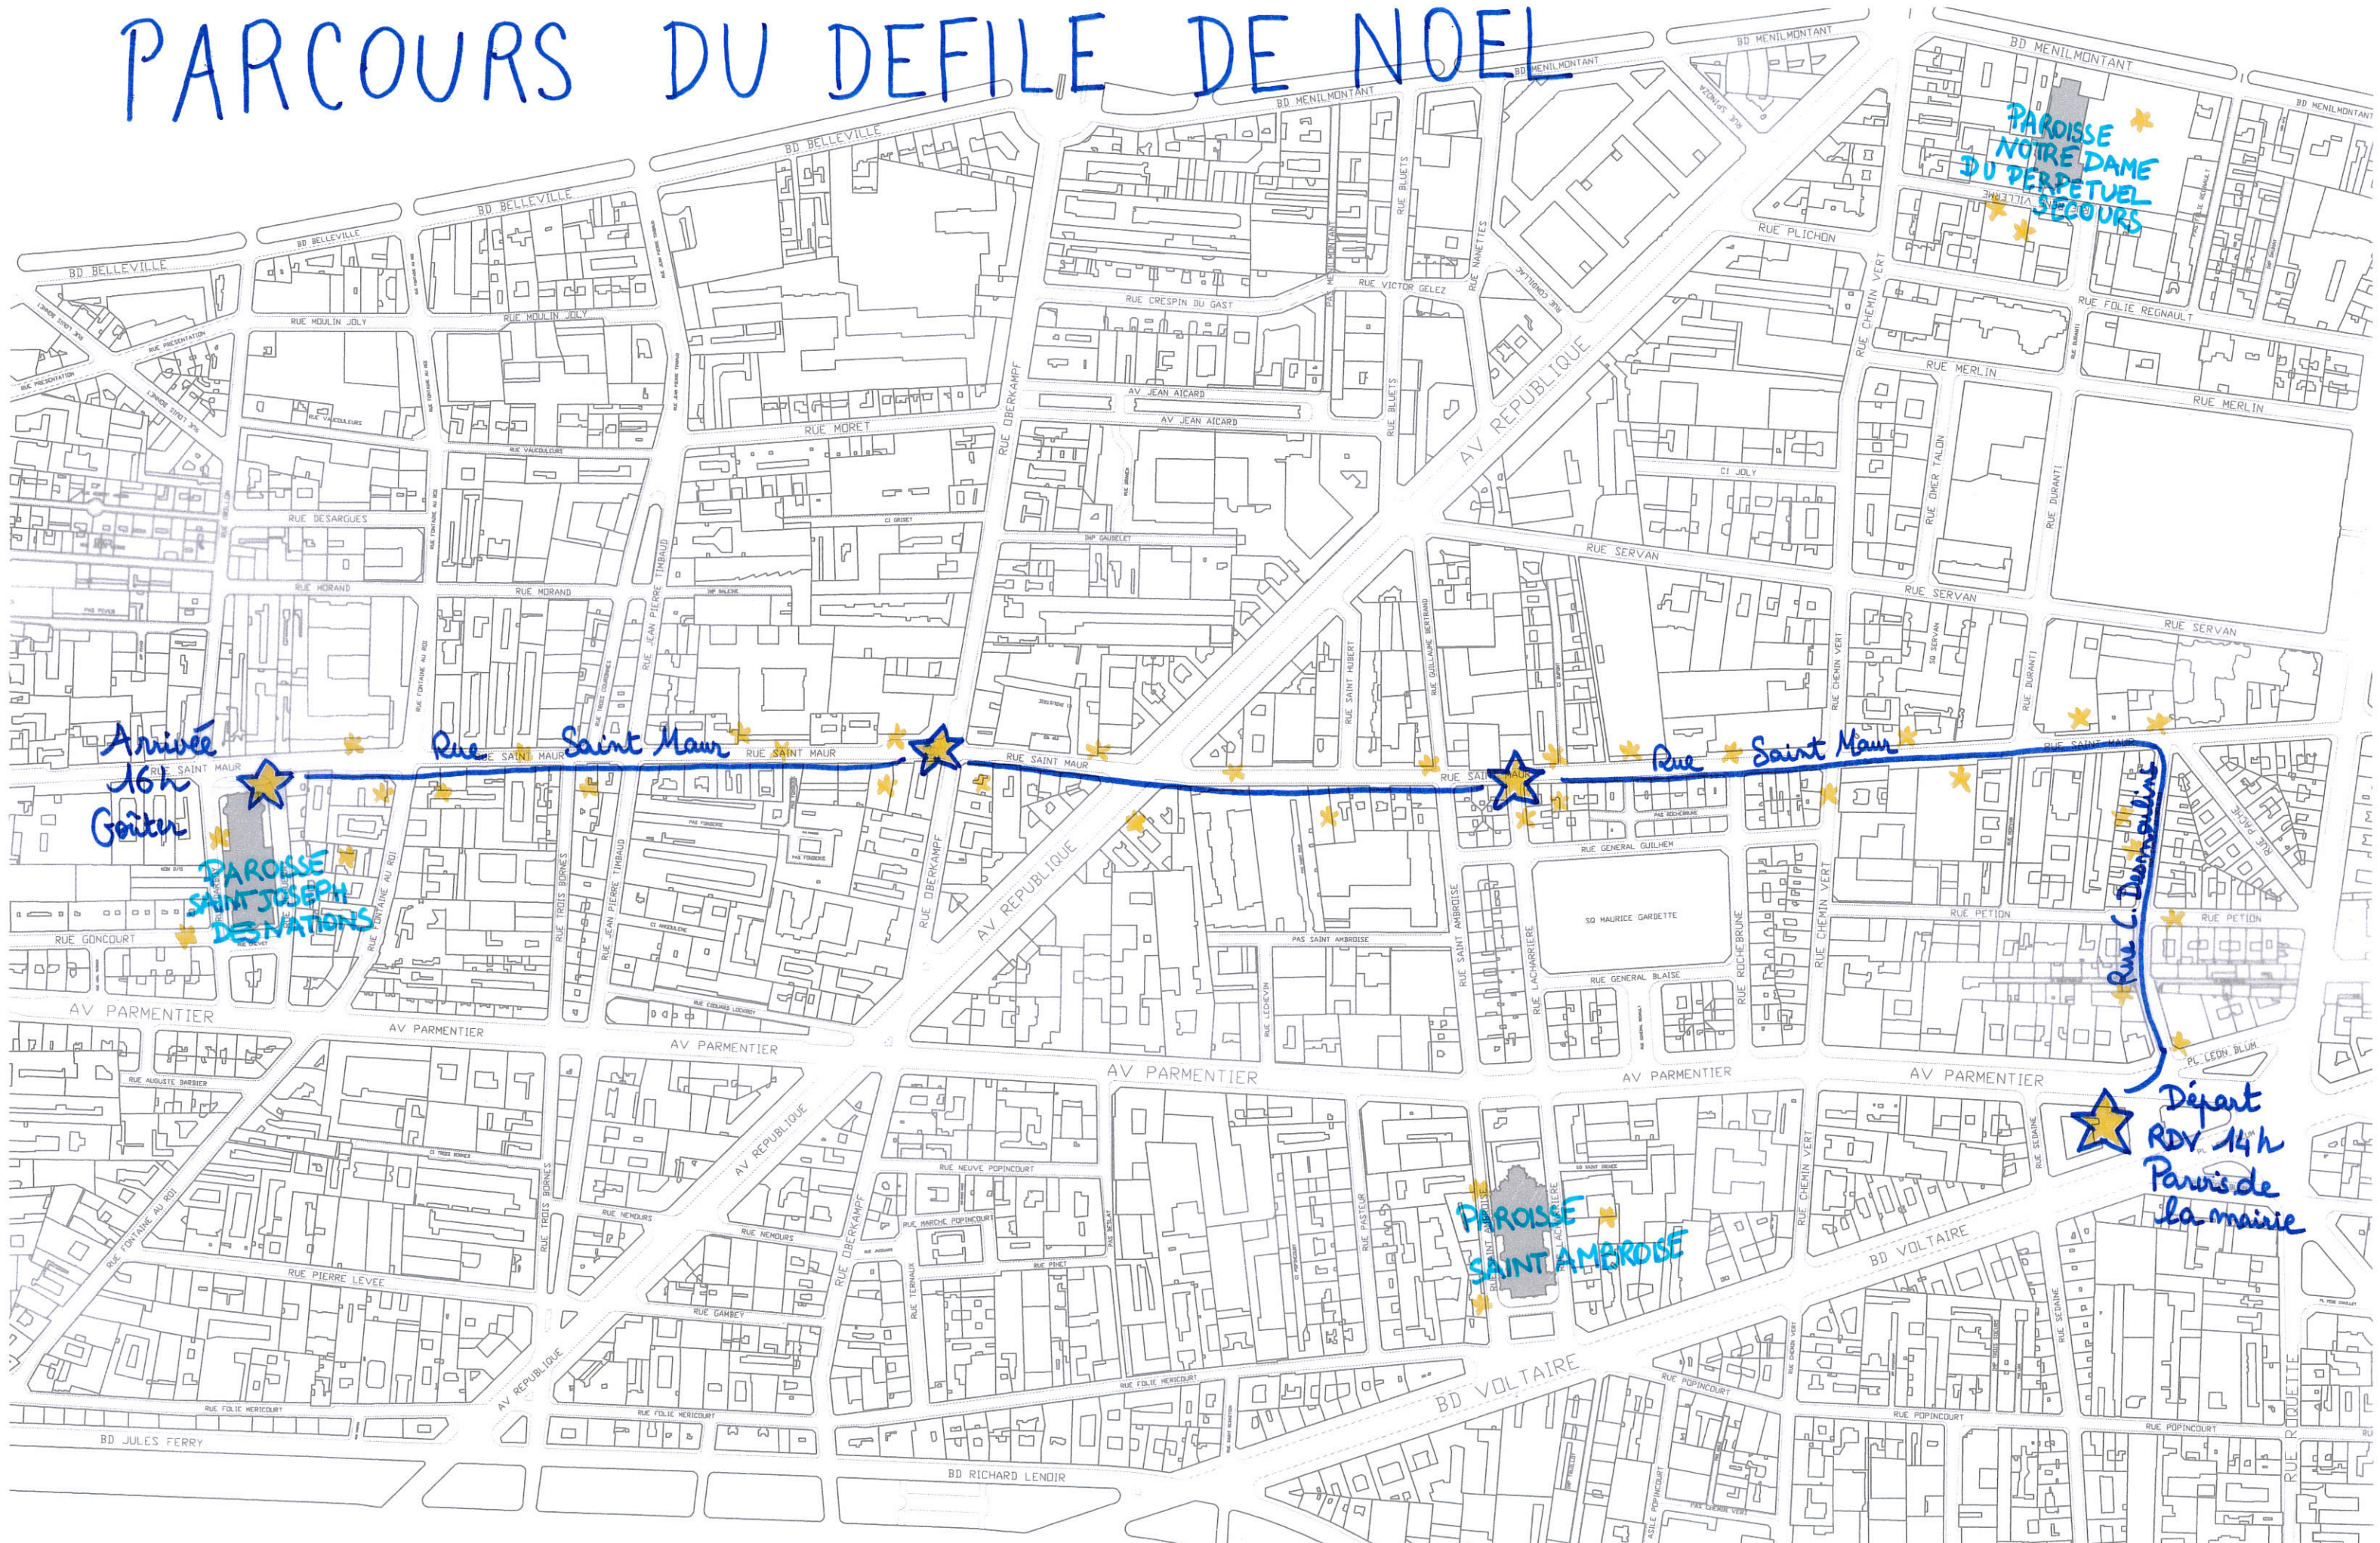

PARCOURS DU DEFILE DE NOEL

PAROISSE
NOTRE DAME
DU PERPETUEL
SECOURS

PAROISSE
SAINT JOSEPH
DES NATIONS

PAROISSE
SAINT AMBROSE

Arrivée
16h
Gaite

Départ
RDV 14h
Paris de
la mairie

Rue Saint Maur

Rue Saint Maur

Rue C. Demours